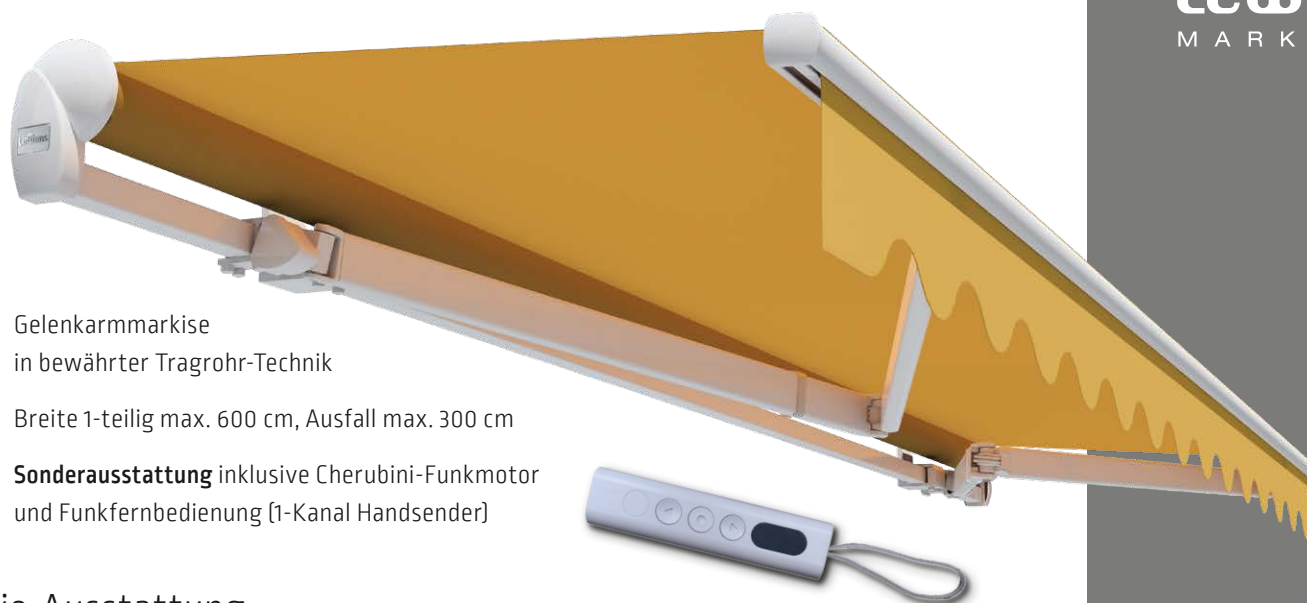

Economy – Qualität zum Einstiegspreis

- Gelenkarmmarkise in bewährter Tragrohr-Technik
- Breite 1-teilig max. 600 cm, Ausfall max. 300 cm
- **Sonderausstattung** inklusive Cherubini-Funkmotor und Funkfernbedienung (1-Kanal Handsender)

Die Ausstattung

Der **Cherubini-Funkmotor** ist in die Tuchwelle eingebaut und sorgt für ein gleichmäßiges Ein- und Ausfahren der Markise. Mit der **Funkfernbedienung** lässt sich die Markise bequem und komfortabel bedienen.

Für die Gestellfarbe stehen hochwertige Pulverbeschichtungen und Silber natur zur Wahl:

RAL 9016 (Verkehrsweiß)
Pulverbeschichtung mit seidenglänzend glatter Oberfläche

Strukturlack SL 94
Pulverbeschichtung, Metallic-Feinstruktur matt (ähnlich DB 703 Feinstruktur)