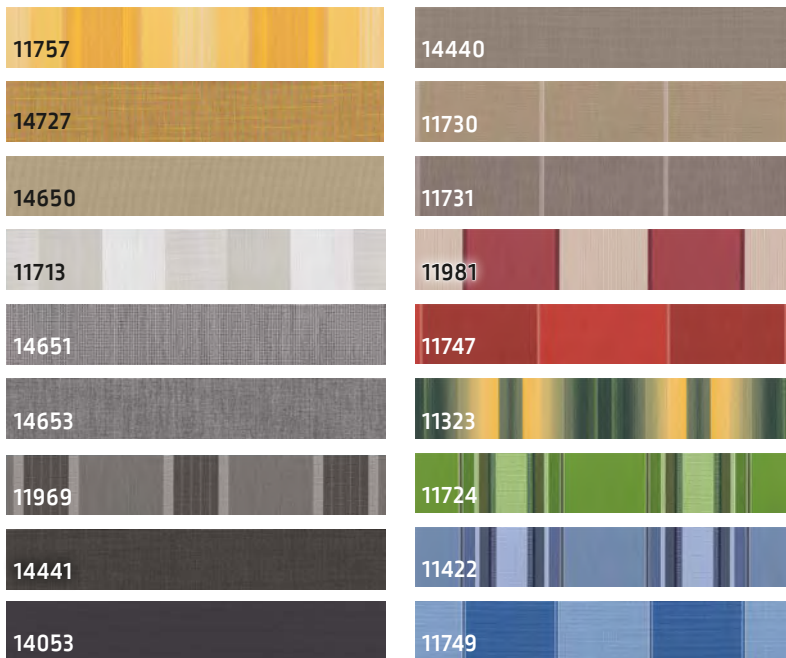

Dessin- und Farbauswahl

RAL 9016 (Verkehrsweiß)
Pulverbeschichtung
mit seidenglänzend glatter Oberfläche

Strukturlack SL 94
Pulverbeschichtung,
Metallic-Feinstruktur matt
(ähnlich DB 703 Feinstruktur)

Silber natur
E6/EV1 Eloxal,
Detailelemente pulver-beschichtet
RAL 9006